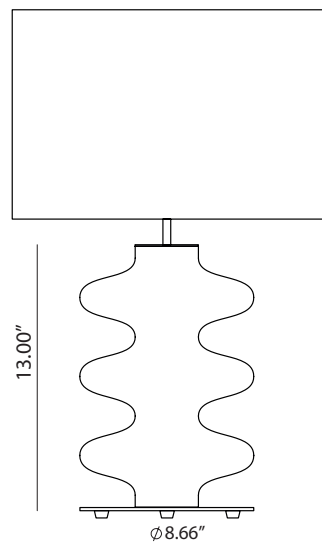

# ADON

NACU119

AC Studio  
Design 2020

Colour ceramics:  
Terracotta

EN

|                            |  |   |
|----------------------------|--|---|
| <b>MATERIALS</b>           | Metal / Ceramics   |   |
| <b>FINISHES</b>            | <b>Metal</b><br>Matt Black<br>Matt White<br>Matt Brass<br>Shiny Gold<br>Chrome<br>Satin Nickel | <b>Ceramic<br/>(Hand painted)</b><br>See colour palette<br>p. 108 |
| <b>SPECIFICATIONS (UE)</b> | E26 Max. 15W (not included)<br>110-120 V, 50/60 Hz   |   |
| <b>DIMMABLE OPTION</b>     | B2II 7W (Dimmable) + Dimmer  |   |
| <b>ENERGY LABEL</b>        | E  |   |