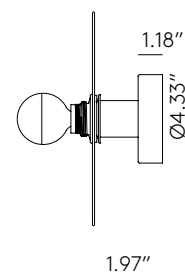

# FEST

A1053+1223

aromas

JF Sevilla  
Design 2016

EN

<b>MATERIALS</b>	Steel / Glass	
<b>FINISHES</b>	<b>Metal</b> Shinny Gold Chrome White Black	<b>Glass</b> Amber Pink Dark Blue Turquoise Brown
<b>SPECIFICATIONS</b>	E26 Max. 15W (Not included) 110-120 V, 50/60 Hz	
<b>ENERGY LABEL</b>	E	
<b>BULB RECOMMENDED</b>	B038/CROMO	