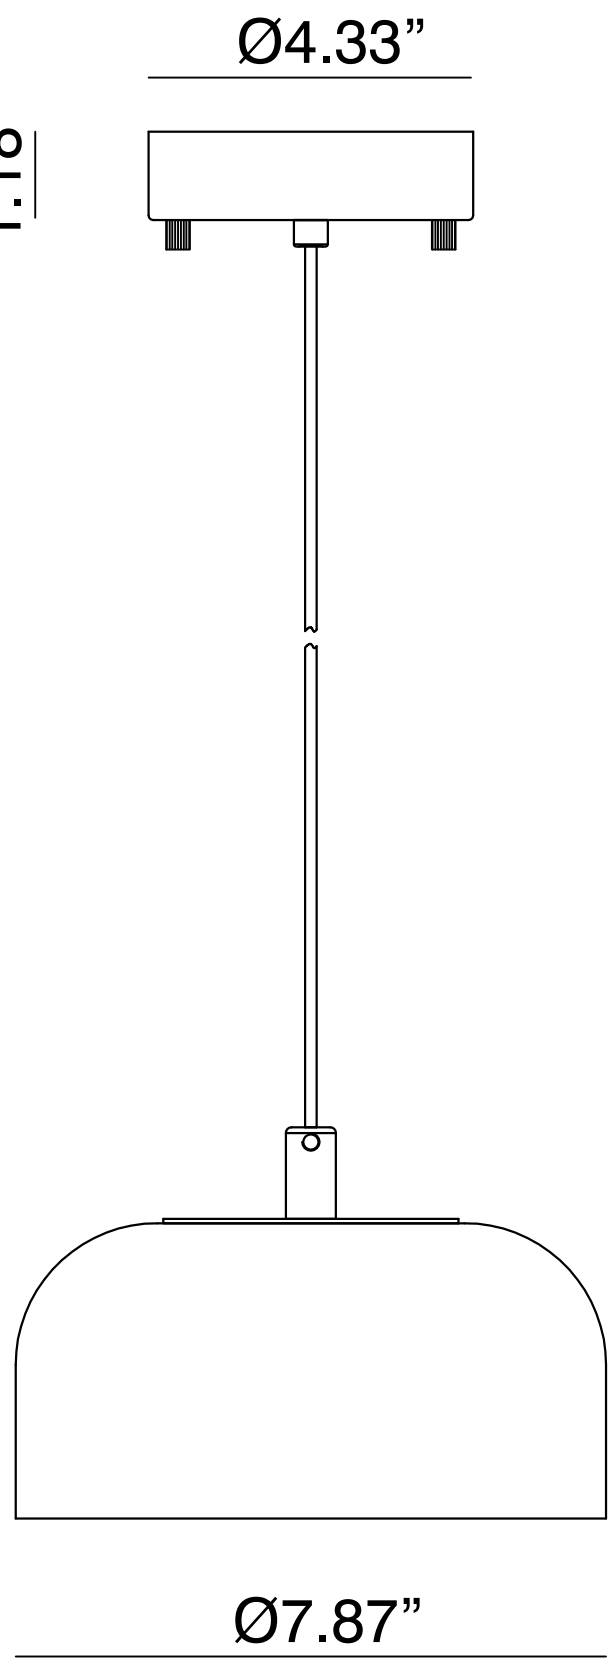

REF:CU1316/1

118.11"

1.18"

Ø4.33"

Ø7.87"