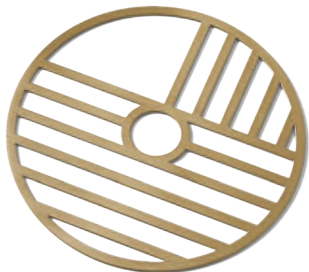

DIAMETRO INTERIOR

E27

1089