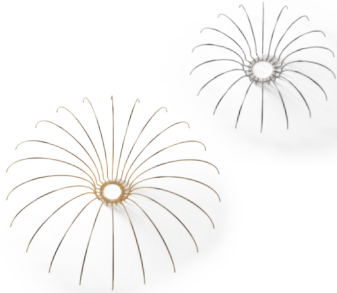

MATERIALS / MATERIALES
Natural fiber / Fibra natural

FINISHES / ACABADOS
Black / Negro

SIZES / TAMAÑOS
Ø300
Ø600

DIAMETRO INTERIOR
E27

1163

MATERIALS / MATERIALES
Metal wire / Cable metálico

FINISHES / ACABADOS
Gold / Oro
Chrome / Cromo
Black / Negro
White / Blanco

SIZES / TAMAÑOS
Ø300
Ø520

DIAMETRO INTERIOR
E27

1215