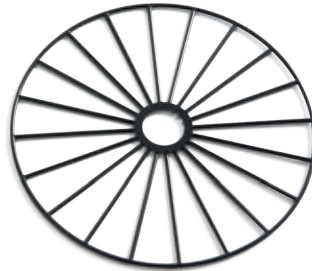

SIZES / TAMAÑOS

Ø150 - Ø250 - Ø350

DIAMETRO INTERIOR

E27

R1052

MATERIALS / MATERIALES

Metal

FINISHES / ACABADOS

Gold / Oro
Chrome / Cromo
Black / Negro
White / Blanco

SIZES / TAMAÑOS

Ø300
Ø600
Ø900

DIAMETRO INTERIOR

E27

1088

MATERIALS / MATERIALES

Metal