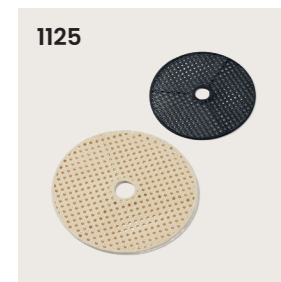

FINISH
SHINNY GOLD
CHROME
WHITE
BLACK

MATERIAL
METAL

BULB
E26

DIMENSIONS (x)
1.97"
3.94"
5.91"

MATERIAL
METAL

BULB
E26

B211

E26
7W / 560 lm / 2700K
Dimmable